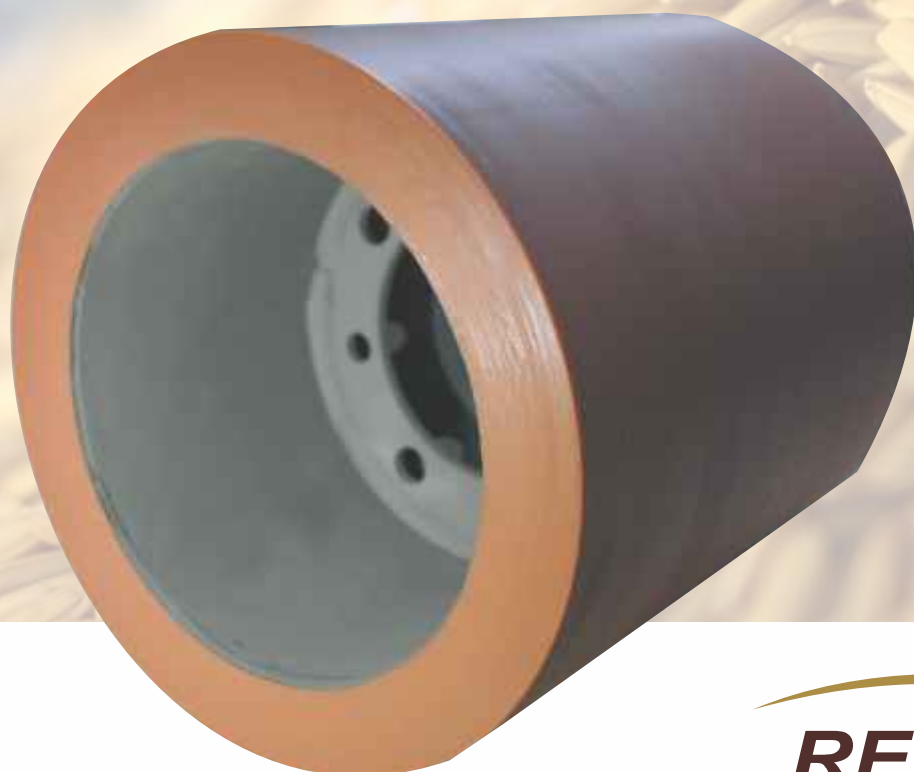

47
anos

ROLETES DE BORRACHA

EFICIÊNCIA
NO DESCASQUE

DURABILIDADE,
ALTO DESEMPENHO,
MENOR ÍNDICE DE QUEBRA.

REICOL®
www.reicol.com.br